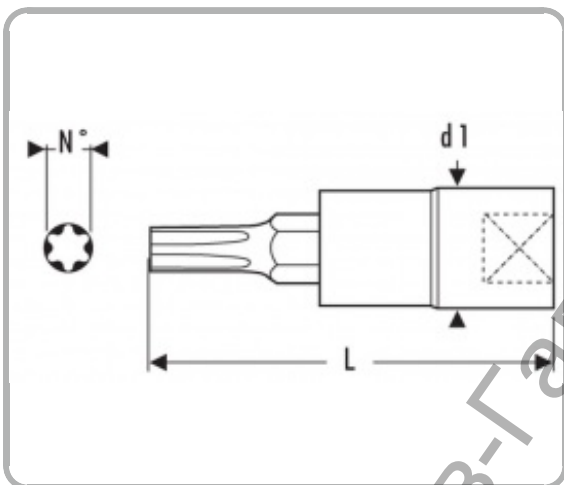

1/4" TORX® SCREWDRIVER BIT SOCKETS

Description :

- ISO 1174-1
- Chrome vanadium steel.
- High Chrome finish.

d1 [mm] :

12

L [mm] :

33

Conditioning :

10

References :

	EAN	No.	[g]
<u>E030118</u>	3258950301181	T6	17
<u>E030119</u>	3258950301198	T7	17
<u>E030120</u>	3258950301204	T8	17
<u>E030121</u>	3258950301211	T9	17
<u>E030122</u>	3258950301228	T10	17
<u>E030123</u>	3258950301235	T15	17
<u>E030124</u>	3258950301242	T20	18
<u>E030125</u>	3258950301259	T25	18